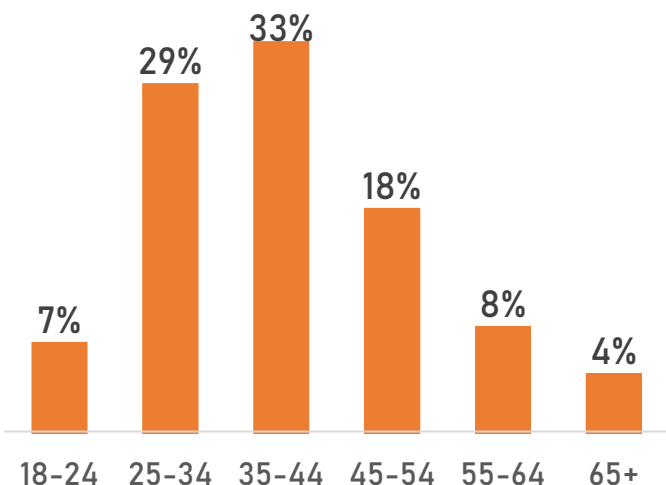

ここがPOINT

- ・年齢層では25～44歳が大半を占めます。
- ・福岡県からのアクセスが最多です。九州他県は6～8位に山口、熊本、長崎。
- ・8割近いユーザーがスマホから閲覧しています。

年齢層

男女比

都道府県別

Fukuoka	34.89%
Osaka	20.74%
Tokyo	18.19%
Kanagawa	5.88%
Aichi	2.4%
Others	17.9%

デバイス