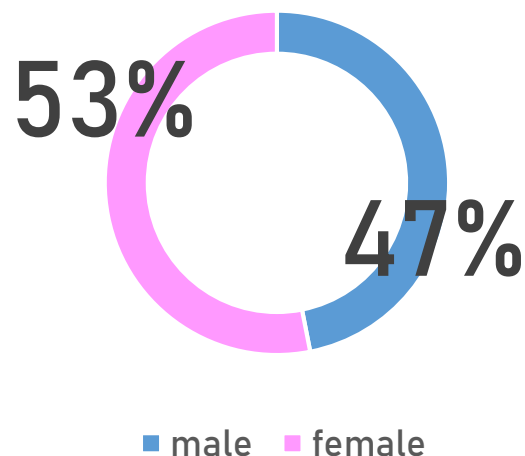

ここがPOINT

- ・年齢層では25～44歳が大半を占めます。
- ・福岡県からのアクセスが最多です。九州他県は6～8位に山口、熊本、長崎。
- ・8割近いユーザーがスマホから閲覧しています。

年齢層

男女比

都道府県別

Fukuoka	34.89%
Osaka	20.74%
Tokyo	18.19%
Kanagawa	5.88%
Aichi	2.4%
Others	17.9%

デバイス