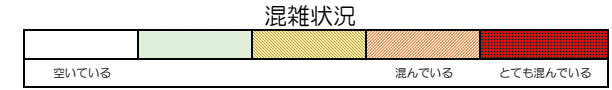

# 七隈線（天神南方面）の混雑状況

■ **令和2年3月2日**のご利用状況をもとに作成しています。

(天神南方面)	橋本 ↵ 次郎丸	次郎丸 ↵ 賀茂	賀茂 ↵ 野芥	野芥 ↵ 梅林	梅林 ↵ 福大前	福大前 ↵ 七隈	七隈 ↵ 金山	金山 ↵ 茶山	茶山 ↵ 別府	別府 ↵ 六本松	六本松 ↵ 桜坂	桜坂 ↵ 薬院大通	薬院大通 ↵ 薬院	薬院 ↵ 渡辺通	渡辺通 ↵ 天神南
7:00 - 7:15															
7:15 - 7:30															
7:30 - 7:45															
7:45 - 8:00															
8:00 - 8:15															
8:15 - 8:30															
8:30 - 8:45															
8:45 - 9:00															
9:00 - 9:15															
9:15 - 9:30															
9:30 - 9:45															
9:45 - 10:00															