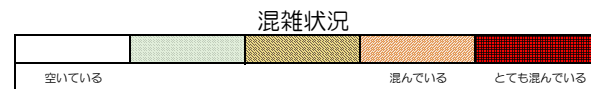

七隈線（天神南方面）の混雑状況

■ **令和2年3月5日**のご利用状況をもとに作成しています。

(天神南方面)	橋本 ↳ 次郎丸	次郎丸 ↳ 賀茂	賀茂 ↳ 野芥	野芥 ↳ 梅林	梅林 ↳ 福大前	福大前 ↳ 七隈	七隈 ↳ 金山	金山 ↳ 茶山	茶山 ↳ 別府	別府 ↳ 六本松	六本松 ↳ 桜坂	桜坂 ↳ 薬院大通	薬院大通 ↳ 薬院	薬院 ↳ 渡辺通	渡辺通 ↳ 天神南
7:00 - 7:15															
7:15 - 7:30															
7:30 - 7:45															
7:45 - 8:00															
8:00 - 8:15															
8:15 - 8:30															
8:30 - 8:45															
8:45 - 9:00															
9:00 - 9:15															
9:15 - 9:30															
9:30 - 9:45															
9:45 - 10:00															