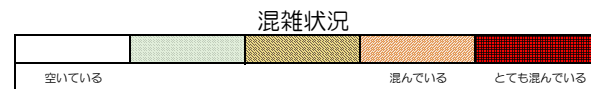

七隈線（天神南方面）の混雑状況

■ **令和2年3月6日(金)**のご利用状況をもとに作成しています。

(天神南方面)	橋本 ↳ 次郎丸	次郎丸 ↳ 賀茂	賀茂 ↳ 野芥	野芥 ↳ 梅林	梅林 ↳ 福大前	福大前 ↳ 七隈	七隈 ↳ 金山	金山 ↳ 茶山	茶山 ↳ 別府	別府 ↳ 六本松	六本松 ↳ 桜坂	桜坂 ↳ 薬院大通	薬院大通 ↳ 薬院	薬院 ↳ 渡辺通	渡辺通 ↳ 天神南
7:00 - 7:15															
7:15 - 7:30															
7:30 - 7:45															
7:45 - 8:00															
8:00 - 8:15															
8:15 - 8:30															
8:30 - 8:45															
8:45 - 9:00															
9:00 - 9:15															
9:15 - 9:30															
9:30 - 9:45															
9:45 - 10:00															