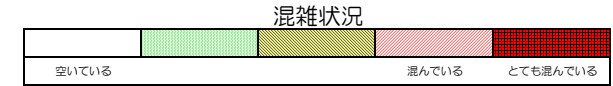

七隈線（天神南方面）の混雑状況

■令和2年3月9日(月)のご利用状況をもとに作成しています。

(天神南方面)	橋本 ↵ 次郎丸	次郎丸 ↵ 賀茂	賀茂 ↵ 野芥	野芥 ↵ 梅林	梅林 ↵ 福大前	福大前 ↵ 七隈	七隈 ↵ 金山	金山 ↵ 茶山	茶山 ↵ 別府	別府 ↵ 六本松	六本松 ↵ 桜坂	桜坂 ↵ 薬院大通	薬院大通 ↵ 薬院	薬院 ↵ 渡辺通	渡辺通 ↵ 天神南
7:00 - 7:15															
7:15 - 7:30															
7:30 - 7:45															
7:45 - 8:00															
8:00 - 8:15															
8:15 - 8:30															
8:30 - 8:45															
8:45 - 9:00															
9:00 - 9:15															
9:15 - 9:30															
9:30 - 9:45															
9:45 - 10:00															