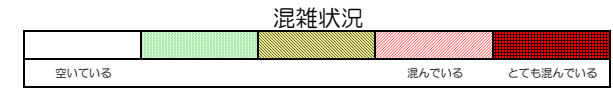

七隈線（天神南方面）の混雑状況

■令和2年3月11日(水)のご利用状況をもとに作成しています。

(天神南方面)	橋本 ↳ 次郎丸	次郎丸 ↳ 賀茂	賀茂 ↳ 野芥	野芥 ↳ 梅林	梅林 ↳ 福大前	福大前 ↳ 七隈	七隈 ↳ 金山	金山 ↳ 茶山	茶山 ↳ 別府	別府 ↳ 六本松	六本松 ↳ 桜坂	桜坂 ↳ 薬院大通	薬院大通 ↳ 薬院	薬院 ↳ 渡辺通	渡辺通 ↳ 天神南
7:00 - 7:15															
7:15 - 7:30															
7:30 - 7:45															
7:45 - 8:00															
8:00 - 8:15															
8:15 - 8:30															
8:30 - 8:45															
8:45 - 9:00															
9:00 - 9:15															
9:15 - 9:30															
9:30 - 9:45															
9:45 - 10:00															