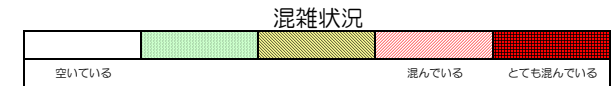

# 七隈線（天神南方面）の混雑状況

■ **令和2年3月12日(木)**のご利用状況をもとに作成しています。

(天神南方面)	橋本 ↳ 次郎丸	次郎丸 ↳ 賀茂	賀茂 ↳ 野芥	野芥 ↳ 梅林	梅林 ↳ 福大前	福大前 ↳ 七隈	七隈 ↳ 金山	金山 ↳ 茶山	茶山 ↳ 別府	別府 ↳ 六本松	六本松 ↳ 桜坂	桜坂 ↳ 薬院大通	薬院大通 ↳ 薬院	薬院 ↳ 渡辺通	渡辺通 ↳ 天神南
7:00 - 7:15															
7:15 - 7:30															
7:30 - 7:45															
7:45 - 8:00															
8:00 - 8:15															
8:15 - 8:30															
8:30 - 8:45															
8:45 - 9:00															
9:00 - 9:15															
9:15 - 9:30															
9:30 - 9:45															
9:45 - 10:00															