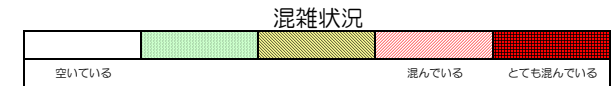

七隈線（天神南方面）の混雑状況

■ **令和2年3月24日(火)**のご利用状況をもとに作成しています。

(天神南方面)	橋本 ↳ 次郎丸	次郎丸 ↳ 賀茂	賀茂 ↳ 野芥	野芥 ↳ 梅林	梅林 ↳ 福大前	福大前 ↳ 七隈	七隈 ↳ 金山	金山 ↳ 茶山	茶山 ↳ 別府	別府 ↳ 六本松	六本松 ↳ 桜坂	桜坂 ↳ 薬院大通	薬院大通 ↳ 薬院	薬院 ↳ 渡辺通	渡辺通 ↳ 天神南
7:00 - 7:15															
7:15 - 7:30															
7:30 - 7:45															
7:45 - 8:00															
8:00 - 8:15															
8:15 - 8:30															
8:30 - 8:45															
8:45 - 9:00															
9:00 - 9:15															
9:15 - 9:30															
9:30 - 9:45															
9:45 - 10:00															