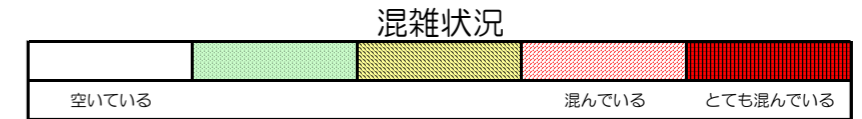

# 七隈線（天神南方面）の混雑状況

■ **令和2年3月23日(月)**のご利用状況をもとに作成しています。

(天神南方面)	橋本 ↕ 次郎丸	次郎丸 ↕ 賀茂	賀茂 ↕ 野芥	野芥 ↕ 梅林	梅林 ↕ 福大前	福大前 ↕ 七隈	七隈 ↕ 金山	金山 ↕ 茶山	茶山 ↕ 別府	別府 ↕ 六本松	六本松 ↕ 桜坂	桜坂 ↕ 薬院大通	薬院大通 ↕ 薬院	薬院 ↕ 渡辺通	渡辺通 ↕ 天神南
7:00 - 7:15															
7:15 - 7:30															
7:30 - 7:45															
7:45 - 8:00															
8:00 - 8:15															
8:15 - 8:30															
8:30 - 8:45															
8:45 - 9:00															
9:00 - 9:15															
9:15 - 9:30															
9:30 - 9:45															
9:45 - 10:00															