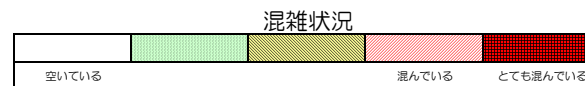

七隈線（天神南方面）の混雑状況

■ **令和2年3月19日(木)**のご利用状況をもとに作成しています。

(天神南方面)	橋本 ↳ 次郎丸	次郎丸 ↳ 賀茂	賀茂 ↳ 野芥	野芥 ↳ 梅林	梅林 ↳ 福大前	福大前 ↳ 七隈	七隈 ↳ 金山	金山 ↳ 茶山	茶山 ↳ 別府	別府 ↳ 六本松	六本松 ↳ 桜坂	桜坂 ↳ 薬院大通	薬院大通 ↳ 薬院	薬院 ↳ 渡辺通	渡辺通 ↳ 天神南
7:00 - 7:15															
7:15 - 7:30															
7:30 - 7:45															
7:45 - 8:00															
8:00 - 8:15															
8:15 - 8:30															
8:30 - 8:45															
8:45 - 9:00															
9:00 - 9:15															
9:15 - 9:30															
9:30 - 9:45															
9:45 - 10:00															