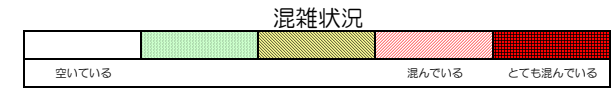

# 七隈線（天神南方面）の混雑状況

■令和2年3月17日(火)のご利用状況をもとに作成しています。

(天神南方面)	橋本 ↳ 次郎丸	次郎丸 ↳ 賀茂	賀茂 ↳ 野芥	野芥 ↳ 梅林	梅林 ↳ 福大前	福大前 ↳ 七隈	七隈 ↳ 金山	金山 ↳ 茶山	茶山 ↳ 別府	別府 ↳ 六本松	六本松 ↳ 桜坂	桜坂 ↳ 薬院大通	薬院大通 ↳ 薬院	薬院 ↳ 渡辺通	渡辺通 ↳ 天神南
7:00 - 7:15															
7:15 - 7:30															
7:30 - 7:45															
7:45 - 8:00															
8:00 - 8:15															
8:15 - 8:30															
8:30 - 8:45															
8:45 - 9:00															
9:00 - 9:15															
9:15 - 9:30															
9:30 - 9:45															
9:45 - 10:00															