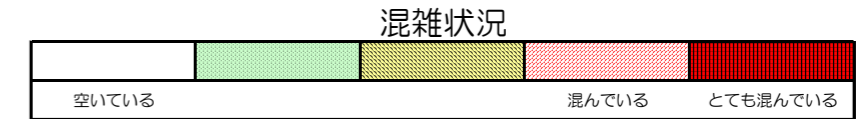

七隈線（天神南方面）の混雑状況

■ **令和2年3月13日(金)**のご利用状況をもとに作成しています。

(天神南方面)	橋本 ↙ 次郎丸	次郎丸 ↙ 賀茂	賀茂 ↙ 野芥	野芥 ↙ 梅林	梅林 ↙ 福大前	福大前 ↙ 七隈	七隈 ↙ 金山	金山 ↙ 茶山	茶山 ↙ 別府	別府 ↙ 六本松	六本松 ↙ 桜坂	桜坂 ↙ 薬院大通	薬院大通 ↙ 薬院	薬院 ↙ 渡辺通	渡辺通 ↙ 天神南
7:00 - 7:15															
7:15 - 7:30															
7:30 - 7:45															
7:45 - 8:00															
8:00 - 8:15															
8:15 - 8:30															
8:30 - 8:45															
8:45 - 9:00															
9:00 - 9:15															
9:15 - 9:30															
9:30 - 9:45															
9:45 - 10:00															