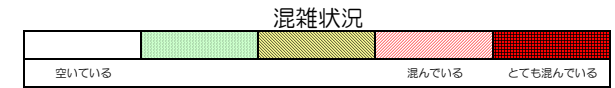

七隈線（天神南方面）の混雑状況

■令和2年3月26日(木)のご利用状況をもとに作成しています。

(天神南方面)	橋本 ↳ 次郎丸	次郎丸 ↳ 賀茂	賀茂 ↳ 野芥	野芥 ↳ 梅林	梅林 ↳ 福大前	福大前 ↳ 七隈	七隈 ↳ 金山	金山 ↳ 茶山	茶山 ↳ 別府	別府 ↳ 六本松	六本松 ↳ 桜坂	桜坂 ↳ 薬院大通	薬院大通 ↳ 薬院	薬院 ↳ 渡辺通	渡辺通 ↳ 天神南
7:00 - 7:15															
7:15 - 7:30															
7:30 - 7:45															
7:45 - 8:00															
8:00 - 8:15															
8:15 - 8:30															
8:30 - 8:45															
8:45 - 9:00															
9:00 - 9:15															
9:15 - 9:30															
9:30 - 9:45															
9:45 - 10:00															