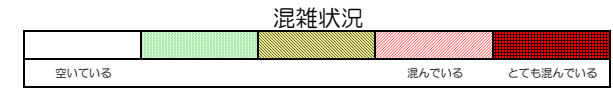

七隈線（天神南方面）の混雑状況

■ **令和2年3月27日(金)**のご利用状況をもとに作成しています。

(天神南方面)	橋本 ↳ 次郎丸	次郎丸 ↳ 賀茂	賀茂 ↳ 野芥	野芥 ↳ 梅林	梅林 ↳ 福大前	福大前 ↳ 七隈	七隈 ↳ 金山	金山 ↳ 茶山	茶山 ↳ 別府	別府 ↳ 六本松	六本松 ↳ 桜坂	桜坂 ↳ 薬院大通	薬院大通 ↳ 薬院	薬院 ↳ 渡辺通	渡辺通 ↳ 天神南
7:00 - 7:15															
7:15 - 7:30															
7:30 - 7:45															
7:45 - 8:00															
8:00 - 8:15															
8:15 - 8:30															
8:30 - 8:45															
8:45 - 9:00															
9:00 - 9:15															
9:15 - 9:30															
9:30 - 9:45															
9:45 - 10:00															