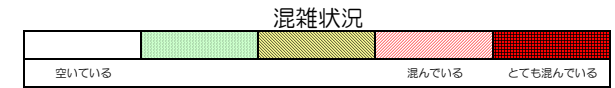

七隈線（天神南方面）の混雑状況

■令和2年3月30日(月)のご利用状況をもとに作成しています。

(天神南方面)	橋本 ↳ 次郎丸	次郎丸 ↳ 賀茂	賀茂 ↳ 野芥	野芥 ↳ 梅林	梅林 ↳ 福大前	福大前 ↳ 七隈	七隈 ↳ 金山	金山 ↳ 茶山	茶山 ↳ 別府	別府 ↳ 六本松	六本松 ↳ 桜坂	桜坂 ↳ 薬院大通	薬院大通 ↳ 薬院	薬院 ↳ 渡辺通	渡辺通 ↳ 天神南
7:00 - 7:15															
7:15 - 7:30															
7:30 - 7:45															
7:45 - 8:00															
8:00 - 8:15															
8:15 - 8:30															
8:30 - 8:45															
8:45 - 9:00															
9:00 - 9:15															
9:15 - 9:30															
9:30 - 9:45															
9:45 - 10:00															