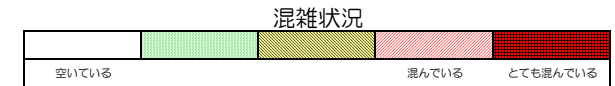

# 七隈線（天神南方面）の混雑状況

■令和2年3月31日(火)のご利用状況をもとに作成しています。

(天神南方面)	橋本 ↳ 次郎丸	次郎丸 ↳ 賀茂	賀茂 ↳ 野芥	野芥 ↳ 梅林	梅林 ↳ 福大前	福大前 ↳ 七隈	七隈 ↳ 金山	金山 ↳ 茶山	茶山 ↳ 別府	別府 ↳ 六本松	六本松 ↳ 桜坂	桜坂 ↳ 薬院大通	薬院大通 ↳ 薬院	薬院 ↳ 渡辺通	渡辺通 ↳ 天神南
7:00 - 7:15															
7:15 - 7:30															
7:30 - 7:45															
7:45 - 8:00															
8:00 - 8:15															
8:15 - 8:30															
8:30 - 8:45															
8:45 - 9:00															
9:00 - 9:15															
9:15 - 9:30															
9:30 - 9:45															
9:45 - 10:00															